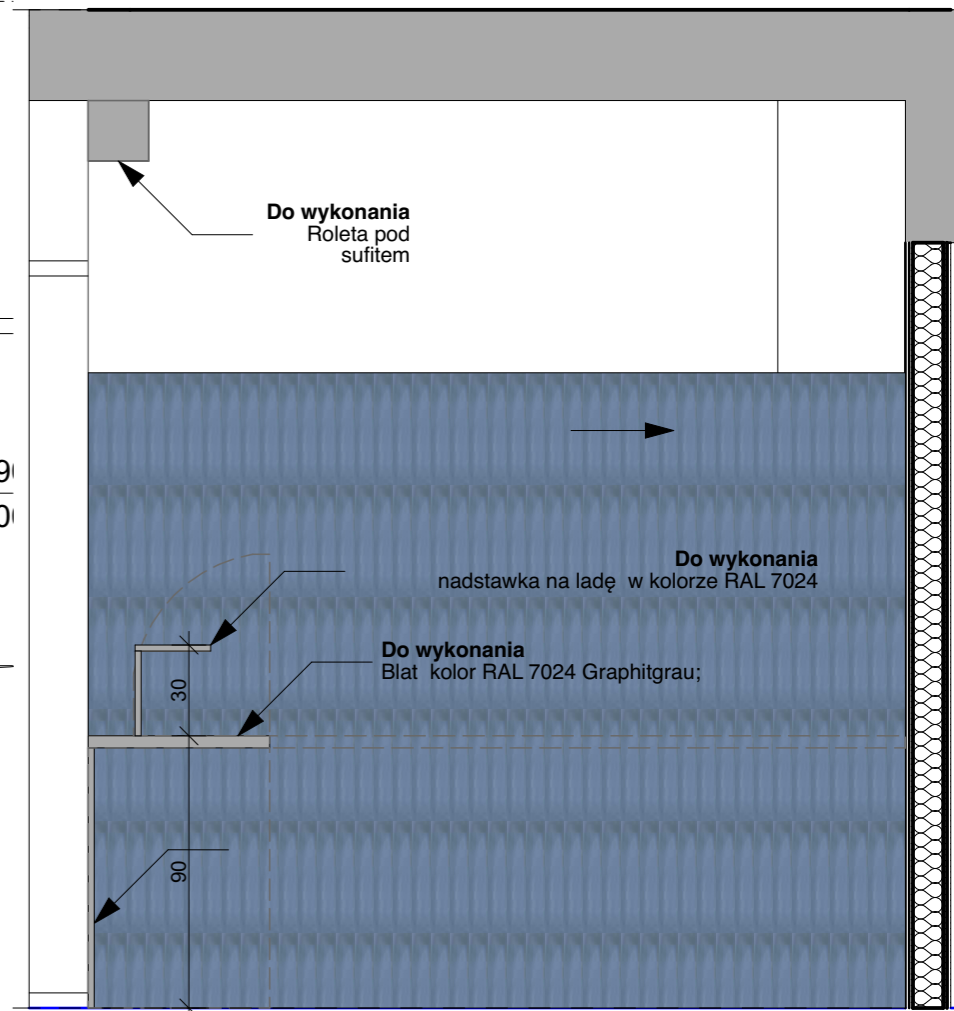

Przekrój 1-1

- Część bufetu do wykonania przez Najemcę
1. Blat lady w kolorze RAL 7024;
 2. Nadstawka na ladę w kolorze RAL 7024;
 3. Roleta pod sufitem, kolor szary;
 4. Pozostałe meble

Kolorystyka i materiały wg. rysunku P.W.3.8.