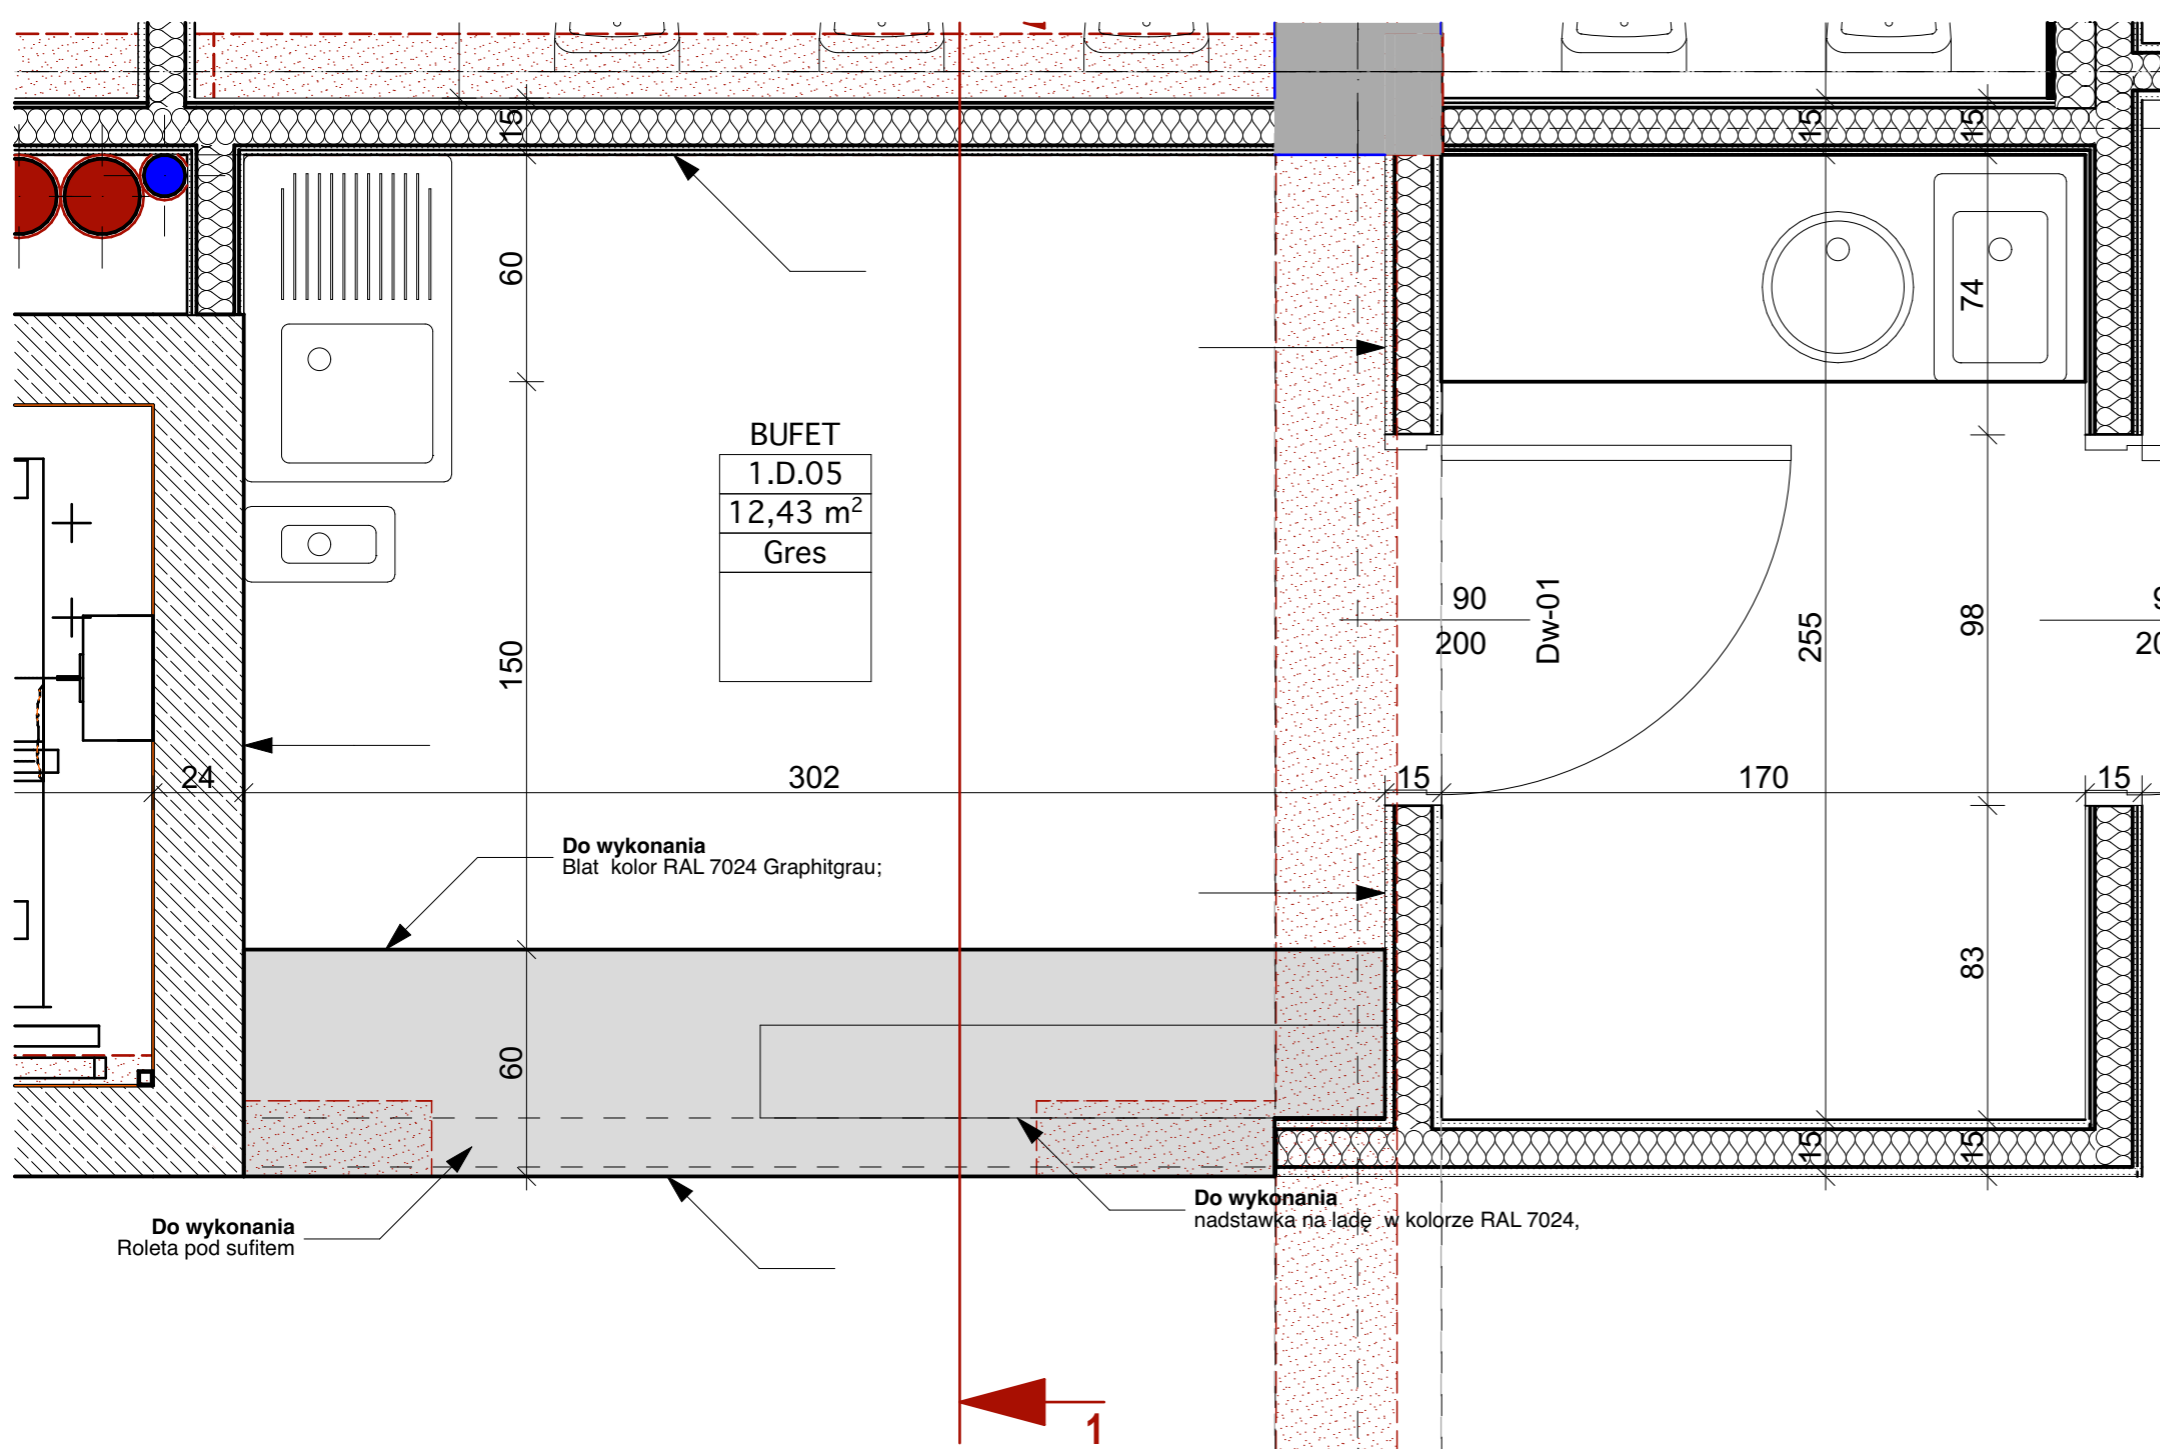

Przekrój 1-1

- Część bufetu do wykonania przez Najemcę
1. Blat lady w kolorze RAL 7024;
 2. Nadstawka na ladę w kolorze RAL 7024;
 3. Roleta pod sufitem, kolor szary;
 4. Pozostałe meble

Kolorystyka i materiały wg. rysunku P.W.3.8.